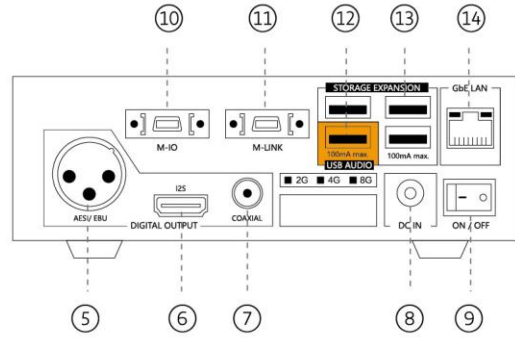

1

2

- ① ③
- ② ④
- ⑤ DAC
- ⑥ DAC
- ⑦ DAC
- ⑧ M1

- ⑨ Simple peripherals
- ⑩ Simple peripherals
- ⑪ High-speed peripherals
- ⑫ DAC
- ⑬ USB
- ⑭ N8

DAC

## I2S Digital Audio Output

- PIN1:SDATA-/DSDL-
- PIN2:GND
- PIN3:SDATA+/DSDL+
- PIN4:BCK+/DSD CLK+
- PIN5:GND
- PIN6:BCK-/DSD CLK-
- PIN7:LRCK-/DSD R-
- PIN8:GND
- PIN9:LRCK+/DSD R+
- PIN10:NC
- PIN11:GND
- PIN12:NC
- PIN13:NC
- PIN14:NC
- PIN15:NC
- PIN16:NC
- PIN17:GND
- PIN18:NC
- PIN19:+3.3V OUTPUT