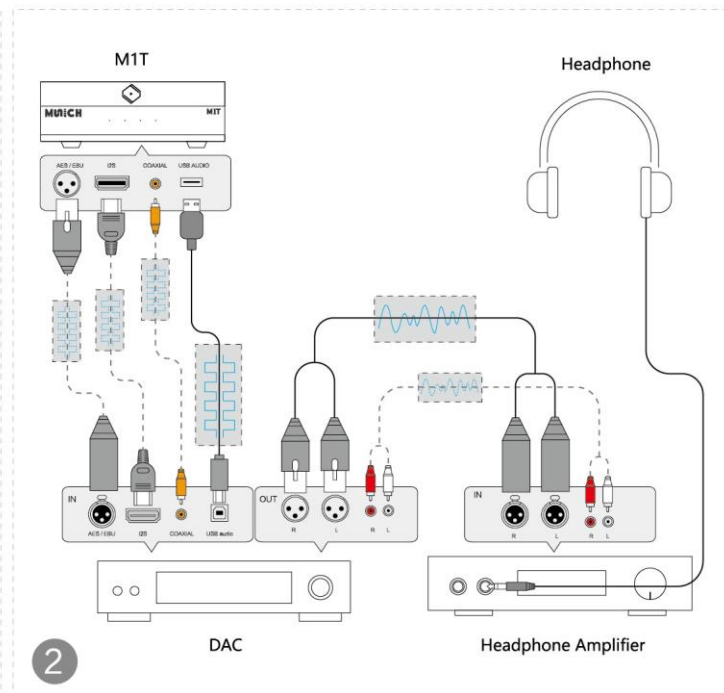

1

2

- ① ③
- ② ④
- ⑤ DAC
- ⑥ DAC
- ⑦ DAC
- ⑧ M1

- ⑨ Simple peripherals
- ⑩ Simple peripherals
- ⑪ High-speed peripherals
- ⑫ DAC
- ⑬ USB
- ⑭ N8

DAC

## I2S Digital Audio Output

- PIN1:SDATA-/DSDL-
- PIN2:GND
- PIN3:SDATA+/DSDL+
- PIN4:BCK+/DSD CLK+
- PIN5:GND
- PIN6:BCK-/DSD CLK-
- PIN7:LRCK-/DSD R-
- PIN8:GND
- PIN9:LRCK+/DSD R+
- PIN10:NC
- PIN11:GND
- PIN12:NC
- PIN13:NC
- PIN14:NC
- PIN15:NC
- PIN16:NC
- PIN17:GND
- PIN18:NC
- PIN19:+3.3V OUTPUT