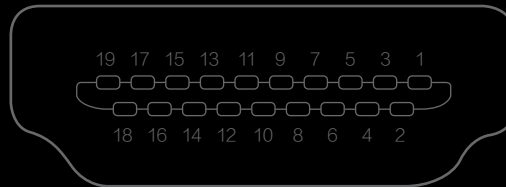

⑧ M1

⑨

⑩ Simple peripherals

⑪ High-speed peripherals

⑫ DAC

⑬ USB

⑭ N8

DAC

I2S Digital Audio Output

- PIN1 : SDATA - / DSD R -
- PIN2 : GND
- PIN3 : SDATA + / DSD R +
- PIN4 : BCK + / DSD CLK +
- PIN5 : GND
- PIN6 : BCK - / DSD CLK -
- PIN7 : LRCK - / DSD L -
- PIN8 : GND
- PIN9 : LRCK + / DSD L +
- PIN10 : NC
- PIN11 : GND
- PIN12 : NC
- PIN13 : NC
- PIN14 : NC
- PIN15 : NC
- PIN16 : NC
- PIN17 : GND
- PIN18 : NC
- PIN19 : NC