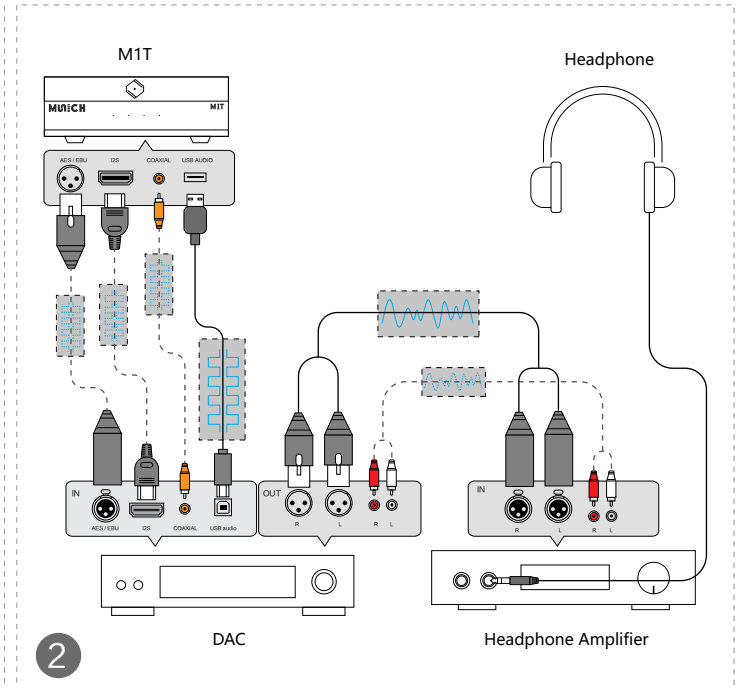

<http://www.silent-angel-audio.com/>

1

2

① ③

② ④

⑤ DAC

⑥ DAC

⑦ DAC

⑧ M1

⑨

⑩ Simple peripherals

⑪ High-speed peripherals

⑫ DAC

⑬ USB

⑭ N8

DAC

I2S Digital Audio Output

- PIN1 : SDATA - / DSD R -
- PIN2 : GND
- PIN3 : SDATA + / DSD R +
- PIN4 : BCK + / DSD CLK +
- PIN5 : GND
- PIN6 : BCK - / DSD CLK -
- PIN7 : LRCK - / DSD L -
- PIN8 : GND
- PIN9 : LRCK + / DSD L +
- PIN10 : NC
- PIN11 : GND
- PIN12 : NC
- PIN13 : NC
- PIN14 : NC
- PIN15 : NC
- PIN16 : NC
- PIN17 : GND
- PIN18 : NC
- PIN19 : NC