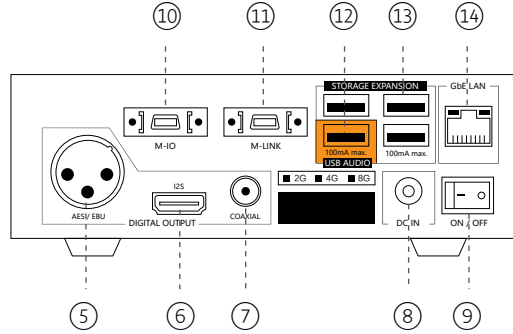

<http://www.silent-angel-audio.com/>

1

2

① ③

② ④

⑤ DAC

⑥ DAC

⑦ DAC

⑧ M1

⑨

⑩ Simple peripherals

⑪ High-speed peripherals

⑫ DAC

⑬ USB

⑭ N8

DAC

I2S Digital Audio Output

- PIN1 : SDATA - / DSD R -
- PIN2 : GND
- PIN3 : SDATA + / DSD R +
- PIN4 : BCK + / DSD CLK +
- PIN5 : GND
- PIN6 : BCK - / DSD CLK -
- PIN7 : LRCK - / DSD L -
- PIN8 : GND
- PIN9 : LRCK + / DSD L +
- PIN10 : NC
- PIN11 : GND
- PIN12 : NC
- PIN13 : NC
- PIN14 : NC
- PIN15 : NC
- PIN16 : NC
- PIN17 : GND
- PIN18 : NC
- PIN19 : NC