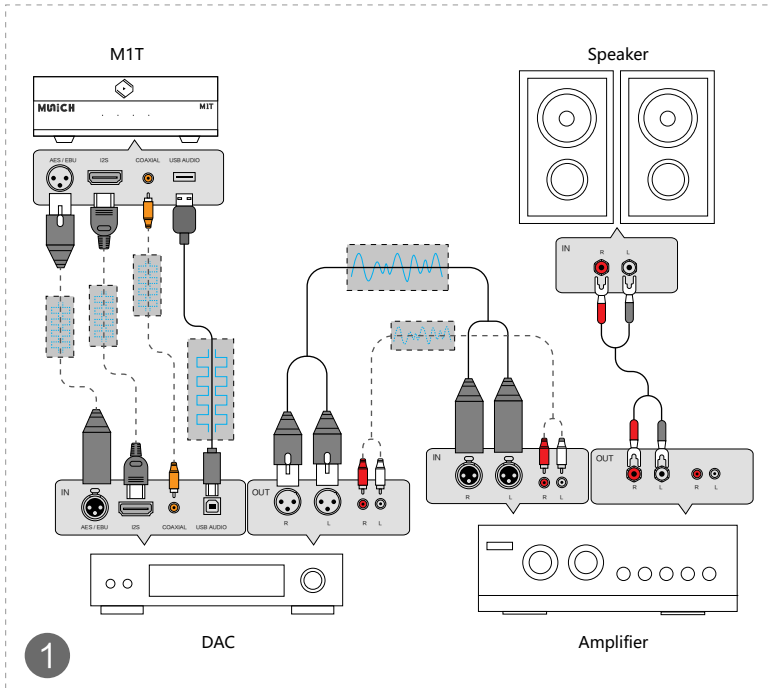

<http://www.silent-angel-audio.com/>

1

2

① ③

② ④

⑤ DAC

⑥ DAC

⑦ DAC

⑧ M1

⑨

⑩ Simple peripherals

⑪ High-speed peripherals

⑫ DAC

⑬ USB

⑭ N8

DAC

I2S Digital Audio Output

- PIN1 : SDATA - / DSD R -
- PIN2 : GND
- PIN3 : SDATA + / DSD R +
- PIN4 : BCK + / DSD CLK +
- PIN5 : GND
- PIN6 : BCK - / DSD CLK -
- PIN7 : LRCK - / DSD L -
- PIN8 : GND
- PIN9 : LRCK + / DSD L +
- PIN10 : NC
- PIN11 : GND
- PIN12 : NC
- PIN13 : NC
- PIN14 : NC
- PIN15 : NC
- PIN16 : NC
- PIN17 : GND
- PIN18 : NC
- PIN19 : NC